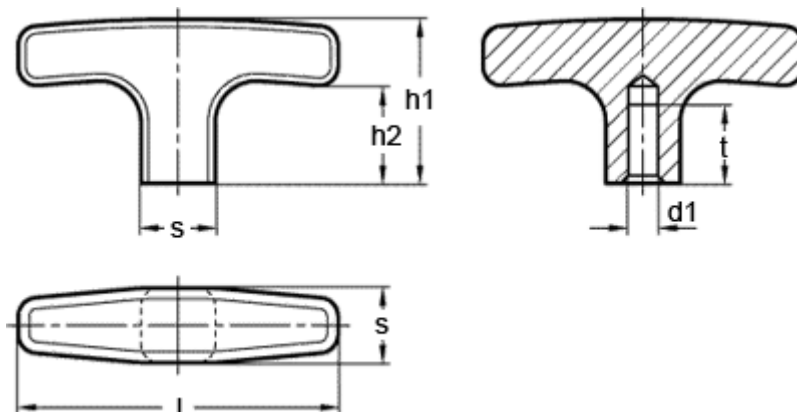

Varenummer: 20292250

Beskrivelse: E+G T-greb GN 563.2-67-B8-SW

## Mål

$d_1$  H7 = B8

$h_1$  = 37

$h_2$  = 25

$l$  = 67

$s$  = 16

$t$  min = 16